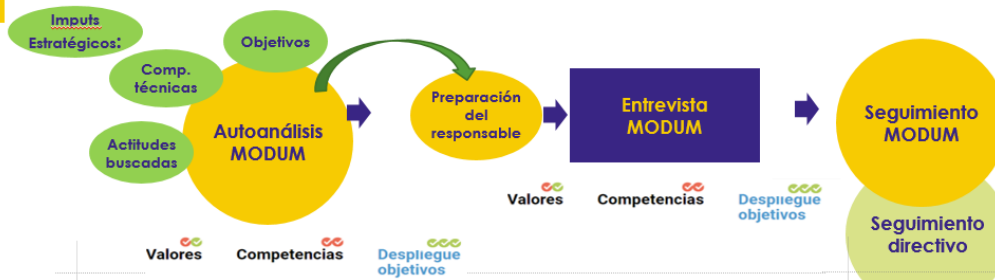

Rápido y al grano. Te ayudamos desde dentro.

Servicios de Interim Management.

Descripción de la Actuación Realizada

Imágenes de la Implantación en el Cliente/Empresa

Ingeteam

Acceso

SISTEMA MODUM

Sistema para el desarrollo y despliegue de objetivos prioritarios.

Objetivo del sistema: Alinear al equipo directivo con los objetivos y valores estratégicos de la Empresa detectando sus necesidades de desarrollo actitudinal y técnico y midiendo su consecución

Beneficios Obtenidos